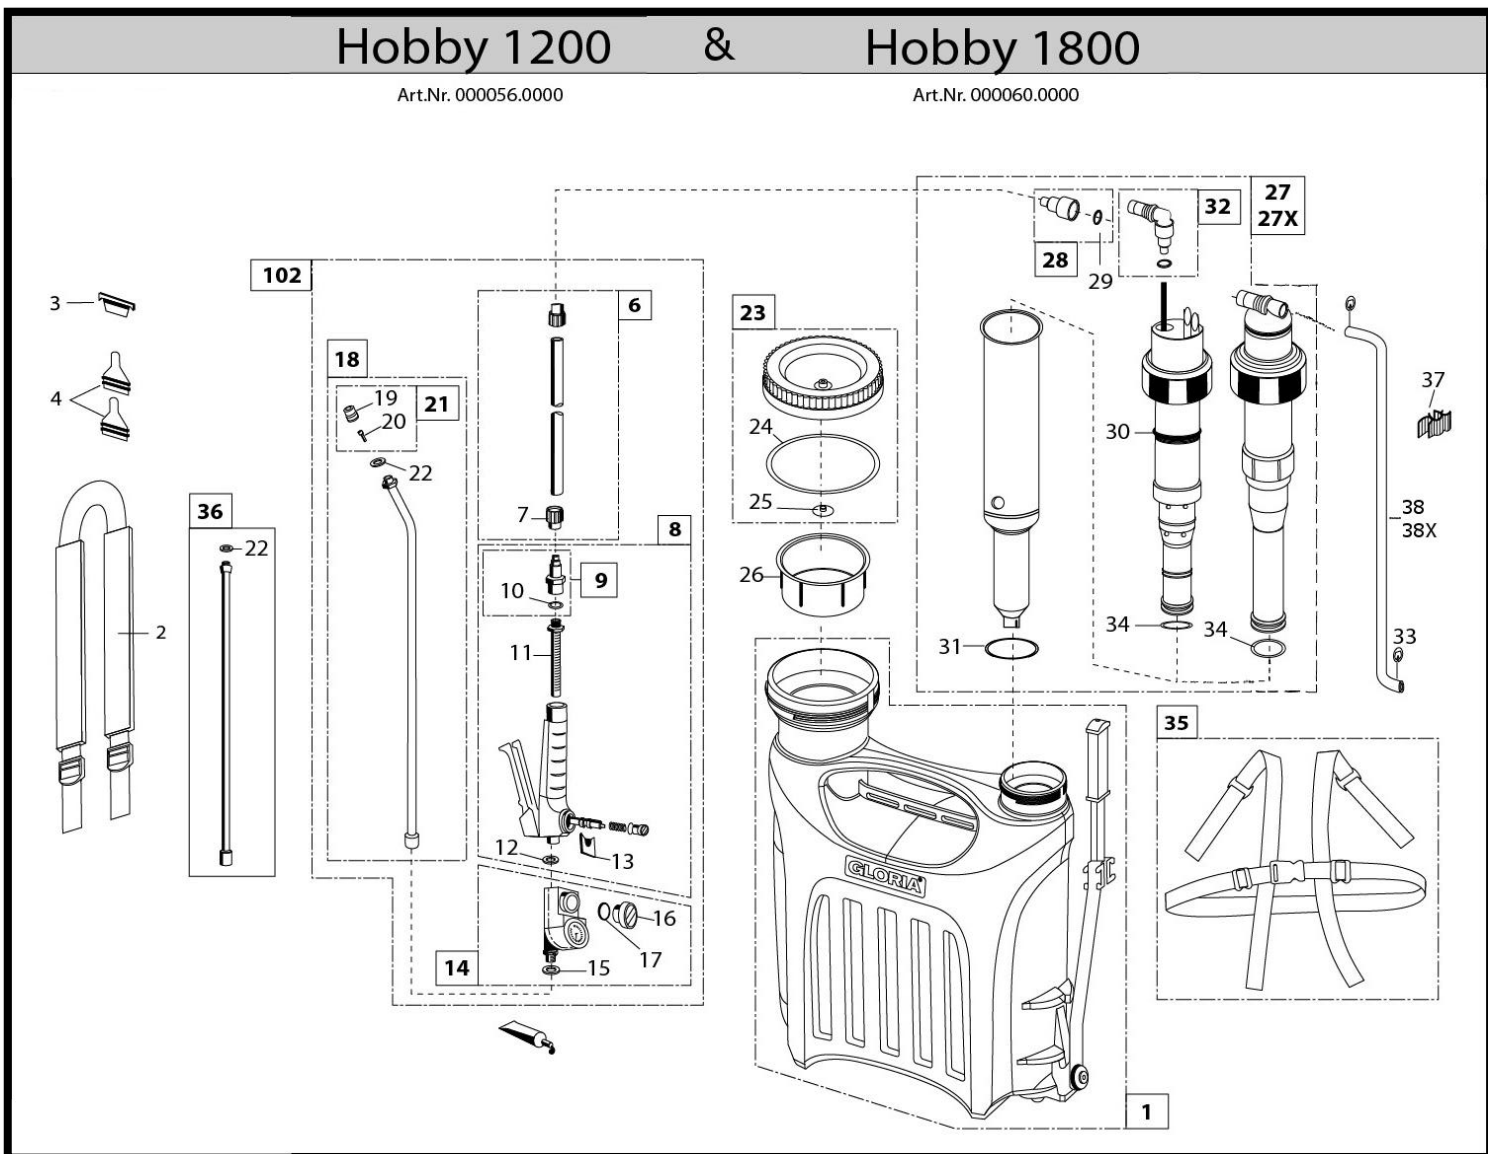

Gloria type Hobby 1200

Hobby 1200 & Hobby 1800

Art.Nr. 000056.0000

Art.Nr. 000060.0000

GLORIA TYPE Hobby 1200

POSITIE	BESTELNR.	OMSCHRIJVING
2	541352	Draagriem voor Hobby 1200
3	541347	Draagriemklem
4	541346	Draagriembeugel set (2x)
6	513590	Slang los voor Hobby 1200
7	521400	Slangklem
8	728451	Knijpkraan compleet
	723510	Afsluitmoer + O-ring
	512670	O-ring
	612071	Ventielveer
	602570	Ventielhuis
	602070	Afdichting knijpkraan
	607472	Ventielas messing
	606571	O-ring om ventielas (2x)
9	722940	Slangaansluitstuk knijpkraan
10	602230	O-ring 13x2 NBR
11	613320	Zeefbuisje
12	611170	Stootring 14x8x3
13	536870	Afdekplaatje knijpkraan
14	723900	Manometer compleet
15	617070	Afdichting Ø13x Ø9x 2
16	536930	Afsluitstop
17	501540	O-ring 18x1,5 NBR
18	700220	Spuitstok compleet
	701310	Spuitstok kaal
19	634870	Sproeidop 1mm los
20	606271	Wervel
21	725830	Sproeidop 1mm compleet
22	617070	Afdichting Ø13x Ø9x 2
23	728573	Deksel compleet
24	610418	Afdichting voor deksel
25	541268	Membraam voor deksel
26	541269	Zeef Ø 100 mm
27X	728575	Pomp kunststof compleet voor Hobby 1200
28	728622	Slangaansluiting + afdichting
29	610392	Afdichting 15x10x2 Viton groen
31	610419	O-ring 55,56 x 3,53 NBR
32	541366	Kniestuk zwart
33	610375	Borgring
34	610420	O-ring 29,75 x 3,53 Viton
36	705610	Verlengstuk 50cm
38	541270	Pompstang voor Hobby 1200
102	977629	Spuitleiding compleet
	728627	Pakkingset voor Hobby 1200